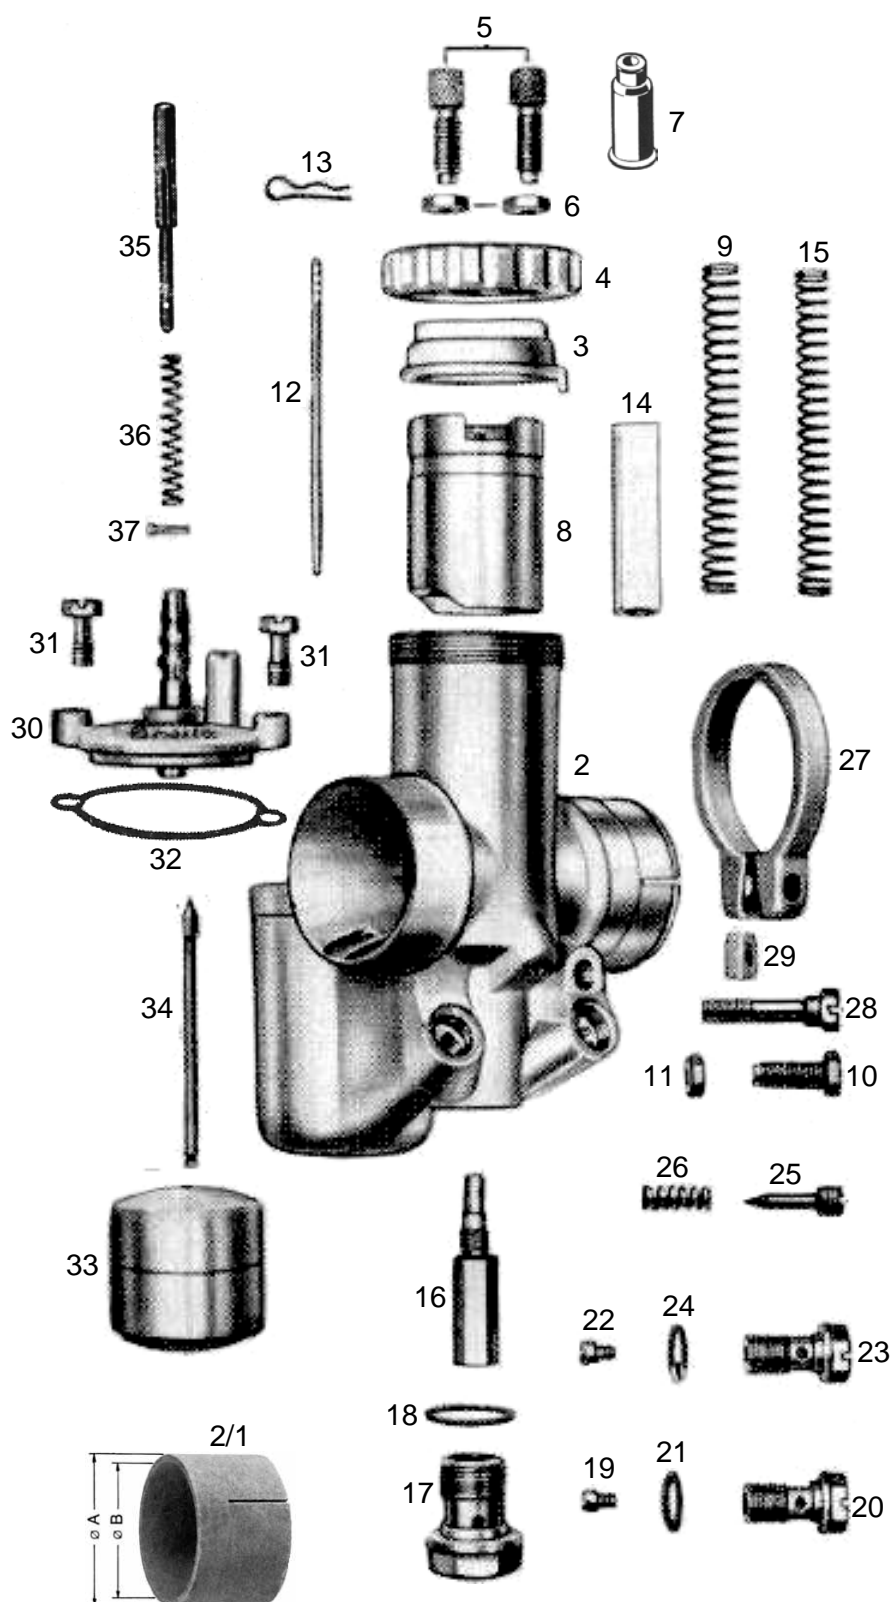

T91-St-2	BING Vergaser 2/24/35 Zweischieber-Schrägdüsenvergaser	ARDIE BD 176 DÜRKOPP MD 176	letzte Änderung 29.09.2021
Preisliste hier anklicken		Lesen Sie vor einer Bestellung die Lieferbedingungen hier anklicken	

nml = nicht mehr lieferbar a.A. = auf Anfrage ● = benötigte Menge		
Alle Angaben nach Bing Unterlagen		
	Best-Nr.	Bezeichnung
	224035	Vergaser kpl. 2/24/35
2	nml	Vergasergehäuse nackt
2/1	???	Isolierbuchs, falls erforderlich hier anklicken
3	6546-0	Deckelplatte zu Gasschieber
4	6547-0	Verschraubung zu Deckelplatte
5	6542-0	Seilzugstellschraube ● 2 Stück
6	6551-0	Kontermutter zu Stellschraube ● 2 St
7	H1831	Gummitülle zu Stellschraube ● 2 St (Sonderzubehör, nicht serienmäßig)
8	3833-4	Gasschieber
9	6533-0	Feder zu Gasschieber
10	6549-0	Anschlagschraube zu Gasschieber
11	6551-0	Kontermutter zu Anschlagsschraube
12	3836-0	Düsennadel 2.Loch von oben
13	9486-0	Klemmbügel zu Düsennadel
14	6532-2	Luftschieber
15	6533-0	Feder zu Luftschieber
16	3838-2	Nadeldüse 1508
17	9496-0	Verschlusschraube zu Nadeldüse
18	9497-0	Dichtring zu Verschlusschraube
19	7543-0	Hauptdüse 031-105 (Serie)
weitere Hauptdüsen hier anklicken		
20	9494-0	Düsenhalter zu Hauptdüse
21	9495-0	Dichtring zu Düsenhalter
22	6538-0	Leerlaufdüse 031-35 (Serie)
weitere Leerlaufdüsen hier anklicken		
23	9494-0	Düsenhalter zu Leerlaufdüse
24	9495-0	Dichtring zu Düsenhalter
25	9492-0	Luftregulierschraube 2 Umdreh.raus
26	9493-0	Feder zu Luftregulierschraube
27	9503-0	Klemmring zu Vergaser
28	9502-0	Klemmschraube
29	5051-0	Mutter zu Klemmschraube
30	3536-5	Schwimmergehäusedeckel
31	9483-0	Schraube zu Schw-Geh-Deckel ● 2 St
32	9500-4	Dichtung zu Schw-Geh-Deckel (Sonderzubehör, nicht serienmäßig)
33	9480-0	Schwimmer
34	9481-0	Schwimmernadel
35	6545-0	Tupfer+Feder+Splint
36	6544-0	Feder zu Tupfer
37	6540-0	Splint zu Tupfer