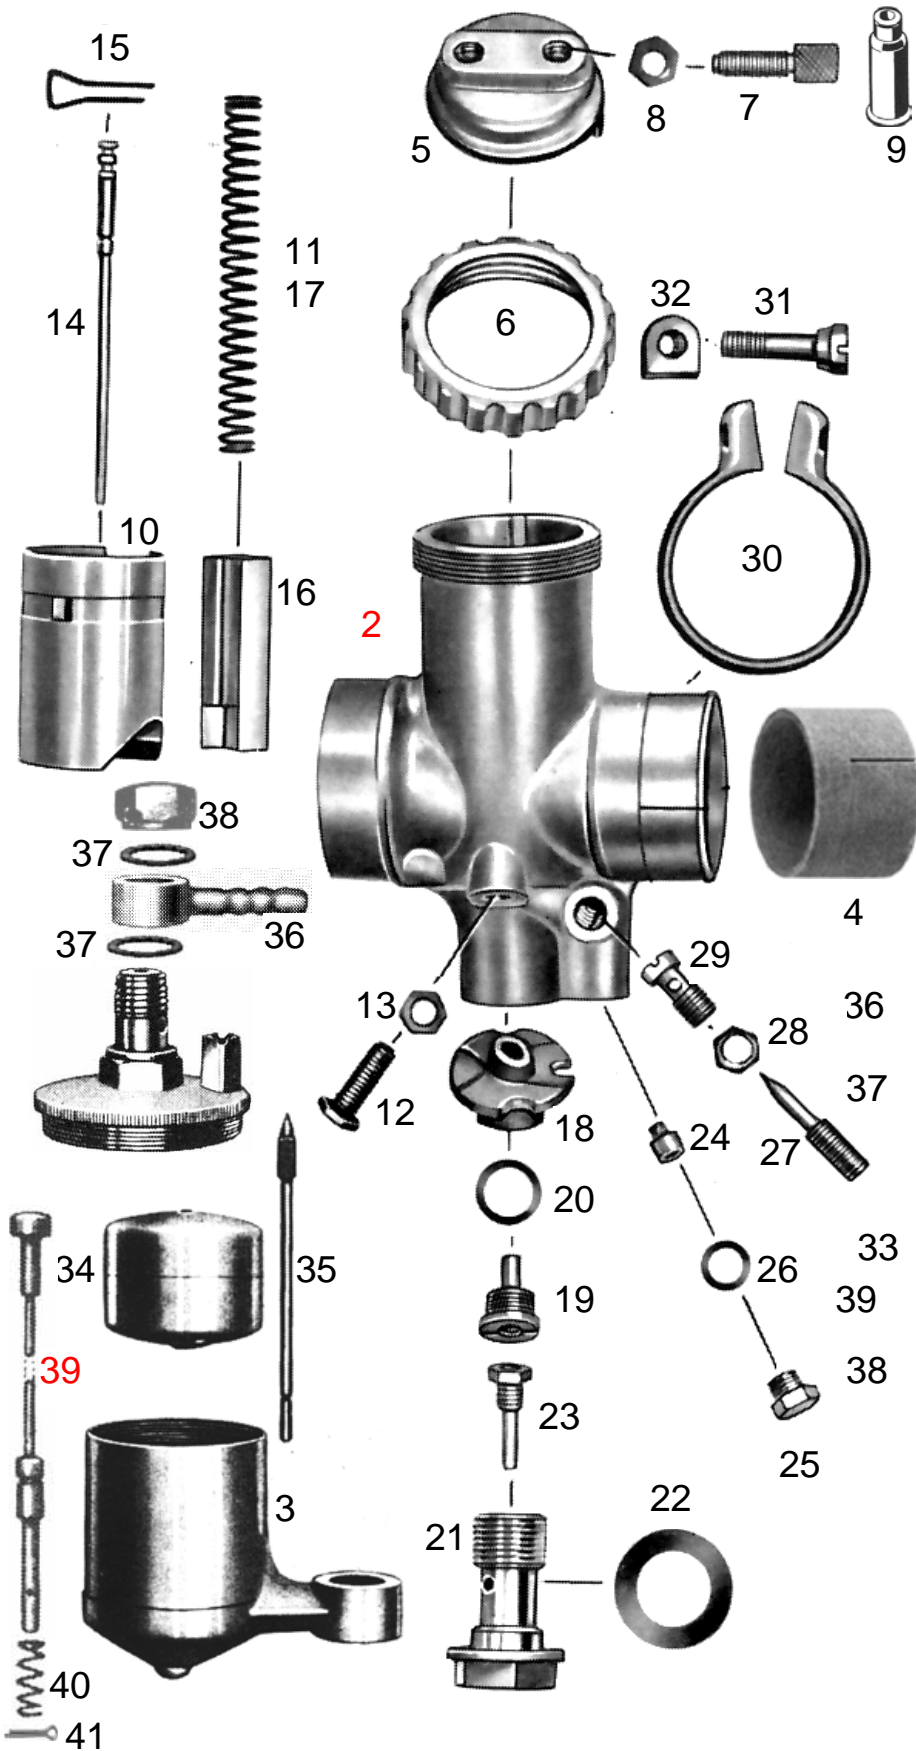

T78-St-2 T203-o	BING Vergaser 2/24/23 Zweischiebervergaser mit Stutzen	Maico MB 175 <i>Maicomobil</i>	letzte Änderung 01.08.2019
Preisliste hier anklicken		Lesen Sie vor einer Bestellung die Lieferbedingungen hier anklicken	

nml = nicht mehr lieferbar
a.A. = auf Anfrage
● = benötigte Menge

Alle Angaben nach Bing Unterlagen

Best-Nr.	Bezeichnung
nml	Vergaser 2/24/23 kpl.
2	nml Vergasergehäuse nackt
3	343400 Schwimmergehäuse nackt <i>mit Innengewinde M46x1</i>
4	9364-3 Isolierbuch 29x32x20 mm
5	6546-0 Deckelplatte
6	6547-0 Verschraubung zu Deckelplatte
7	6542-0 Seilzugstellschraube ● 2 Stück
8	6551-0 Kontermutter zu Stellschraube ● 2St
9	H1831 Gummitülle zu Stellschraube ● 2St <i>(Sonderzubehör, nicht serienmäßig)</i>
10	6548-0 Gasschieber
11	6533-0 Feder zu Gasschieber
12	6549-0 Anschlagsschraube zu Gasschieber
13	6551-0 Kontermutter zu Anschlagsschraube
14	6534-0 Düsennadel <i>2 Kerbe von oben</i>
15	6535-0 Klemmbügel zu Düsennadel
16	6532-0 Luftschieber
17	6533-0 Feder zu Luftschieber
18	3831-1 Mischkammereinsatz Nr.3
19	6526-0 Nadeldüse 2,68
20	6554-0 Dichtring zu Nadeldüse
21	9494-1 Düsenstock zu Hauptdüse
22	9494-2 Dichtring zu Düsenstock ● 2 Stück
23	3873-6 Hauptdüse 101-110 (Serie)
weitere Hauptdüsen hier anklicken	
24	3835-2 Leerlaufdüse 031-50 (Serie)
weitere Leerlaufdüsen hier anklicken	
25	6552-0 Verschlusschraube zu Leerlaufdüse
26	6553-0 Dichtring zu Verschlusschraube
27	9492-1 Luftregulierschraube <i>2 1/2 Umdreh. offen</i>
28	6551-1 Kontermutter zu Luftregulierschraube
29	6539-0 Leerlaufdüse
30	9503-0 Klemmring zu Vergaser
31	9502-0 Klemmschraube
32	5051-0 Mutter zu Klemmschraube
33	326400 Schwimmergehäusedeckel nackt
34	6529-0 Schwimmer
35	6530-0 Schwimbernadel
36	5048-1 Schlauchschwenkanschluß
37	9494-7 Dichtring ● 2 Stück
38	5051-1 Hutmutter
39	nml Tupfer verlängert 231 mm
40	6544-1 Feder zu Tupfer
41	6540-0 Splint zu Tupfer