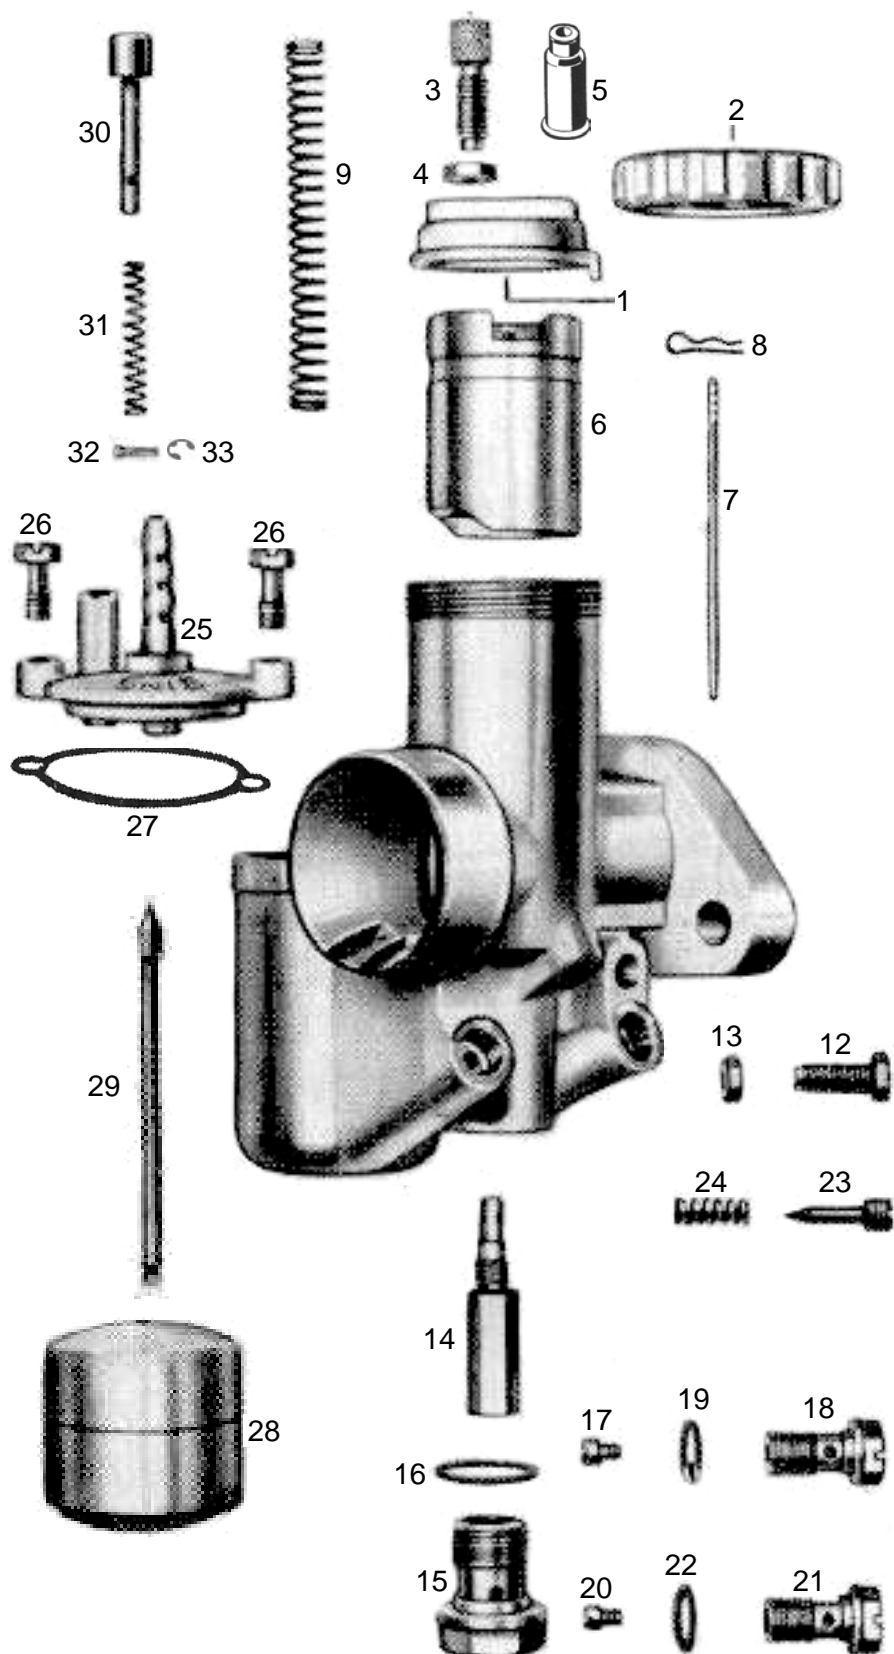

T91-FL-1  
Zul ob/6

**BING Vergaser 1/24/81**  
Schrägdüsenvergaser

ILO M 2x125  
Tornax mit Naßluftfilter

letzte Änderung 26.06.2019

Best-Nr.	Bezeichnung
nml	Vergaser 1/24/81 kpl.
nml	Vergasergehäuse nackt
1	9487-0 Deckelplatte zu Gasschieber
2	6547-0 Verschraubung zu Deckelplatte
3	6542-0 Seilzugstellschraube
4	6551-0 Kontermutter zu Stellschraube.
5	H1831 Gummütüle zu Stellschraube <i>(Sonderzubehör, nicht serienmäßig)</i>
6	3833-7 Gasschieber
7	9485-0 Düsennadel <i>2.Loch von oben</i>
8	9486-0 Klemmbügel zu Düsennadel
9	6533-0 Feder zu Gasschieber
12	6549-0 Anschlagsschraube zu Gasschieber
13	6551-0 Kontermutter zu Anschlagsschraube
14	3838-2 Nadeldüse 1508
15	9496-0 Verschlusschraube zu Nadeldüse
16	9497-0 Dichtring zu Verschlusschraube
17	6203-0 Hauptdüse 031-125 (Serie)
<a href="#">weitere Hauptdüsen hier anklicken</a>	
18	9494-0 Düsenhalter zu Hauptdüse
19	9495-0 Dichtring zu Düsenhalter
20	6538-0 Leerlaufdüse 031-35 (Serie)
<a href="#">weitere Leerlaufdüsen hier anklicken</a>	
21	9494-0 Düsenhalter zu Leerlaufdüse
22	9495-0 Dichtring zu Düsenhalter
23	9492-0 Luftregulierschraube <i>1 Umdreh.offen</i>
24	9493-0 Feder zu Luftregulierschraube
25	150101 Schw-Geh-Deckel kpl. mit Tupfer
26	9483-0 Schraube zu Schw-Geh-Deckel <i>2St</i>
27	9500-4 Dichtung zu Schw-Geh-Deckel <i>(Sonderzubehör, nicht serienmäßig)</i>
28	9480-0 Schwimmer
29	9481-0 Schwimmemmel
30	6545-0 Tupfersatz mit Feder und Splint
31	6544-0 Feder zu Tupfer
32	6540-0 Splint zu Tupfer <i>(nach Bedarf)</i>
33	679923 Sprengring zu Tupfer <i>(nach Bedarf)</i>
nml = nicht mehr lieferbar	