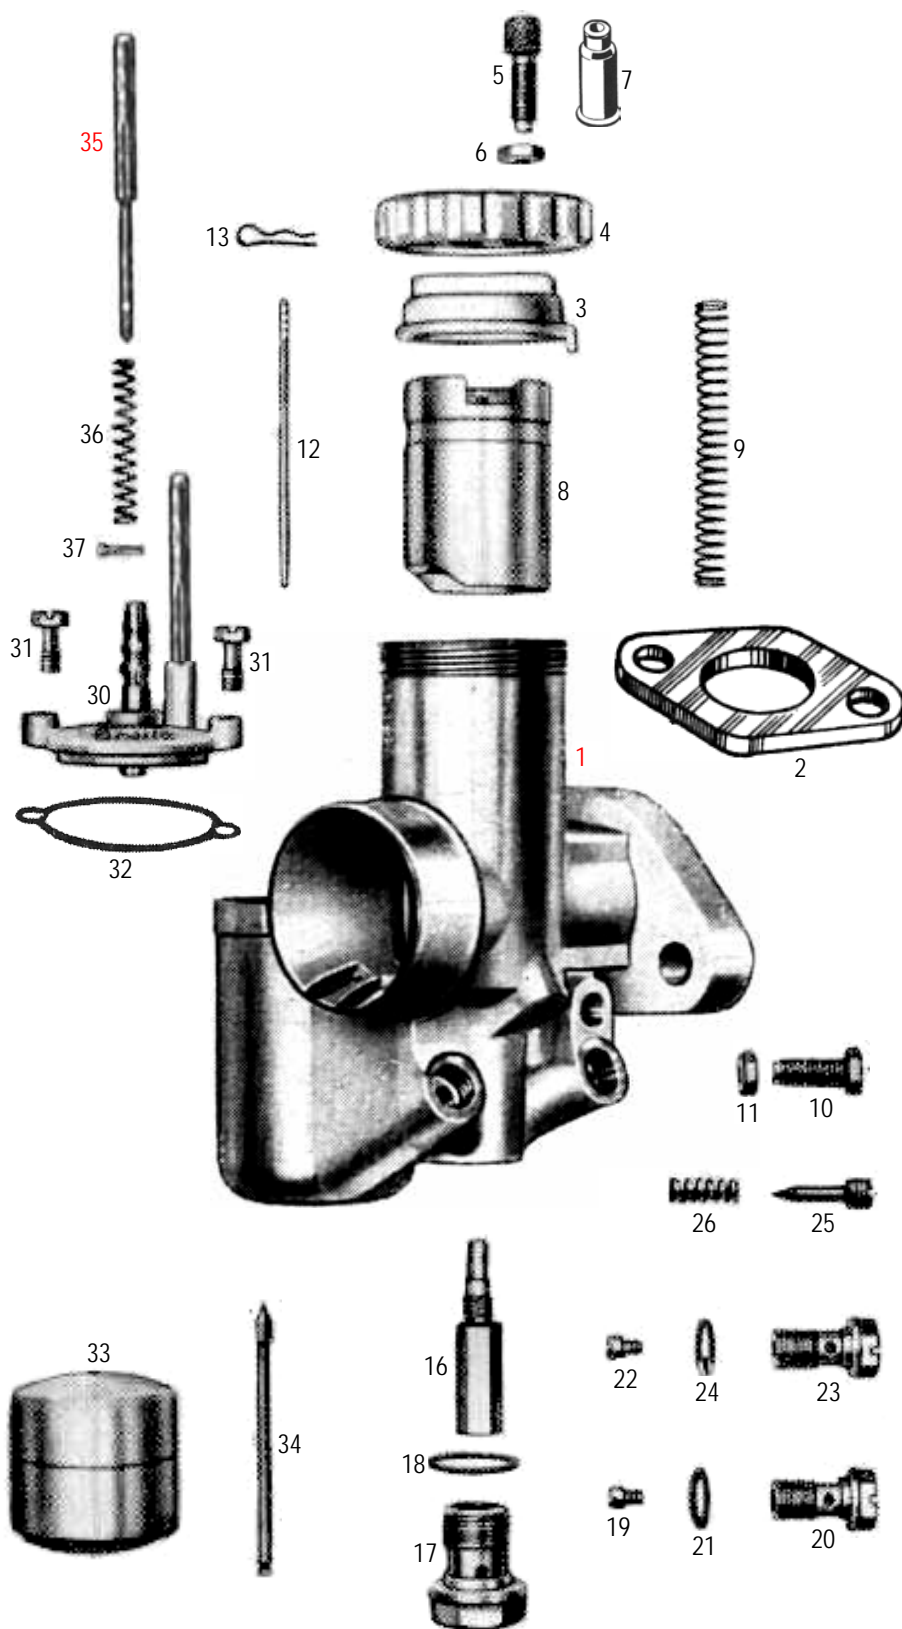

T91-FI-1	<b>BING Vergaser 1/24/73</b> Einschieber-Schrägdüsenvergaser	Hoffmann Gouverneur MP 250-2	letzte Änderung 28.03.2020
<a href="#">Preisliste hier anklicken</a>		<a href="#">Lesen Sie vor einer Bestellung die Lieferbedingungen hier anklicken</a>	

		nml = nicht mehr lieferbar a.A. = auf Anfrage ● = benötigte Menge	
Alle Angaben nach Bing Unterlagen			
	Best-Nr.	Bezeichnung	
	nml	Vergaser kpl.	
1	nml	Vergasergehäuse nackt	
2	905324	Vergaserflansch 5 mm dick 53 /24 <i>(Sonderzubehör, nicht serienmäßig)</i>	
3	9487-0	Deckelplatte zu Gasschieber	
4	6547-0	Verschraubung zu Deckelplatte	
5	6542-0	Seilzugstellschraube	
6	6551-0	Kontermutter zu Stellschraube	
7	H1831	Gummitülle zu Stellschraube <i>(Sonderzubehör, nicht serienmäßig)</i>	
8	3833-7	Gasschieber	
9	6533-0	Feder zu Gasschieber	
10	6549-0	Anschlagschraube zu Gasschieber	
11	6551-0	Kontermutter zu Anschlagschraube	
12	3636-0	Düsennadel <i>3.Loch von oben</i>	
13	9486-0	Klemmbügel zu Düsennadel	
16	3838-2	Nadeldüse 1508	
17	9496-0	Verschlusschraube zu Nadeldüse	
18	9497-0	Dichtring zu Verschlusschraube	
19	3835-7	Hauptdüse 031-110 (Serie)	
<a href="#">weitere Hauptdüsen hier anklicken</a>			
20	9494-0	Düsenhalter zu Hauptdüse	
21	9495-0	Dichtring zu Düsenhalter	
22	6538-0	Leerlaufdüse 031-35 (Serie)	
<a href="#">weitere Leerlaufdüsen hier anklicken</a>			
23	9494-0	Düsenhalter zu Leerlaufdüse	
24	9495-0	Dichtring zu Düsenhalter	
25	9492-0	Luftregulierschraube <i>1 Umdreh.offen</i>	
26	9493-0	Feder zu Luftregulierschraube	
30	160085	Schw-Geh-Deckel kpl.mit Tupfer	
31	9483-0	Schraube zu Schw-Geh-Deckel ● <i>2St</i>	
32	9500-4	Dichtung zu Schw-Geh-Deckel <i>(Sonderzubehör, nicht serienmäßig)</i>	
33	9480-0	Schwimmer 7 Gramm	
34	9481-0	Schwimmernadel	
35	nml	Tupfer 92 mm	
36	600450	Feder zu Tupfer	
37	6540-0	Splint zu Tupfer	