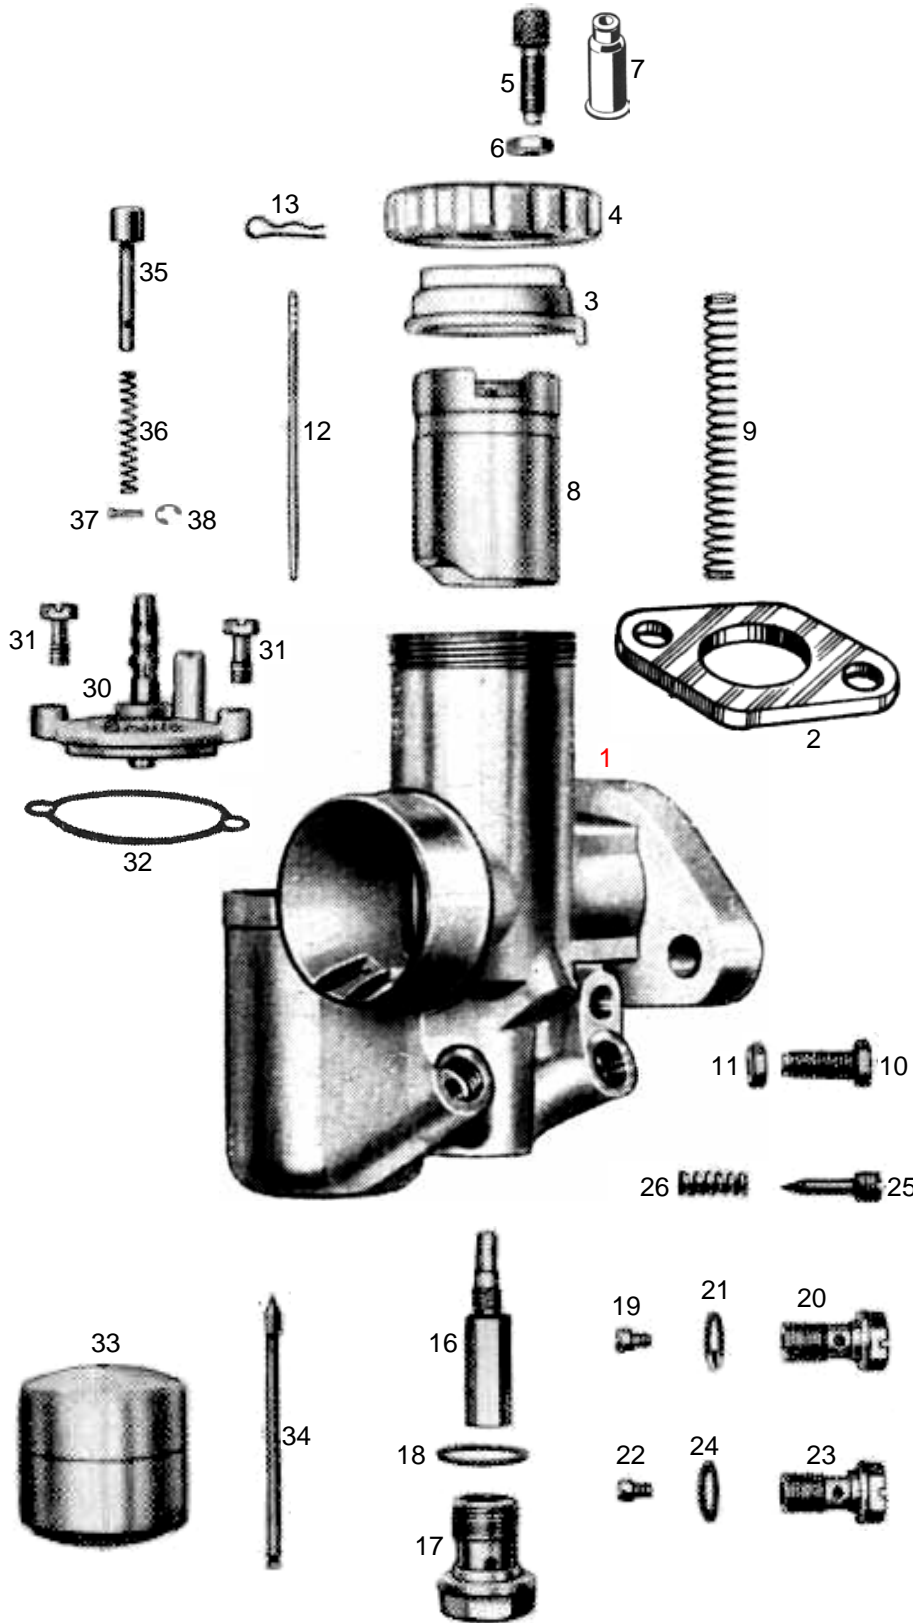

T91-FI-1	BING Vergaser 1/24/70 Einschieber-Schrägdüsenvergaser	FICHTEL & SACHS (F&S) Sachs 175	letzte Änderung 30.03.2022
Preisliste hier anklicken		Lesen Sie vor einer Bestellung die Lieferbedingungen hier anklicken	

<p>nml = nicht mehr lieferbar a.A. = auf Anfrage ● = benötigte Menge</p>		
Alle Angaben nach Bing Unterlagen		
Best-Nr.	Bezeichnung	
	nml	Vergaser 1/24/70 kpl.
1	nml	Vergasergehäuse nackt
2	945324	Isolierflansch, <i>nach Bedarf</i> Lochabstand 53 mm, 5 mm dick <i>(Sonderzubehör, nicht serienmäßig)</i>
3	9487-0	Deckelplatte zu Gasschieber
4	6547-0	Verschraubung zu Deckelplatte
5	6542-0	Seilzugstellschraube
6	6551-0	Kontermutter zu Stellschraube
7	H1831	Gummitülle zu Stellschraube <i>(Sonderzubehör, nicht serienmäßig)</i>
8	3833-7	Gasschieber
9	6533-0	Feder zu Gasschieber
10	6549-0	Anschlagschraube zu Gasschieber
11	6551-0	Kontermutter zu Anschlagschraube
12	3836-0	Düsennadel <i>3.Loch von oben</i>
13	9486-0	Klemmbügel zu Düsennadel
16	3838-2	Nadeldüse 1508
17	9496-0	Verschlusschraube zu Nadeldüse
18	9497-0	Dichtring zu Verschlusschraube
19	3835-8	Hauptdüse 031-115 (Serie)
weitere Hauptdüsen hier anklicken		
20	9494-0	Düsenhalter zu Hauptdüse
21	9495-0	Dichtring zu Düsenhalter
22	6538-0	Leerlaufdüse 031-35 (Serie)
weitere Leerlaufdüsen hier anklicken		
23	9494-0	Düsenhalter zu Leerlaufdüse
24	9495-0	Dichtring zu Düsenhalter
25	9492-0	Luftregulierschraube <i>2 Umdreh.raus</i>
26	9493-0	Feder zu Luftregulierschraube
30	6536-1	Schw-Geh-Deckel kpl. mit Tupfer
31	9483-0	Schraube zu Schw-Geh-Deckel ● <i>2St</i>
32	9500-4	Dichtung zu Schw-Geh-Deckel <i>(Sonderzubehör, nicht serienmäßig)</i>
33	9480-0	Schwimmer
34	9481-0	Schwimmernadel
35	6545-0	Tupfersatz mit Feder und Splint
36	6544-0	Feder zu Tupfer
37	6540-0	Splint zu Tupfer <i>(nach Bedarf)</i>
38	679923	Sprengtring zu Tupfer <i>(nach Bedarf)</i>