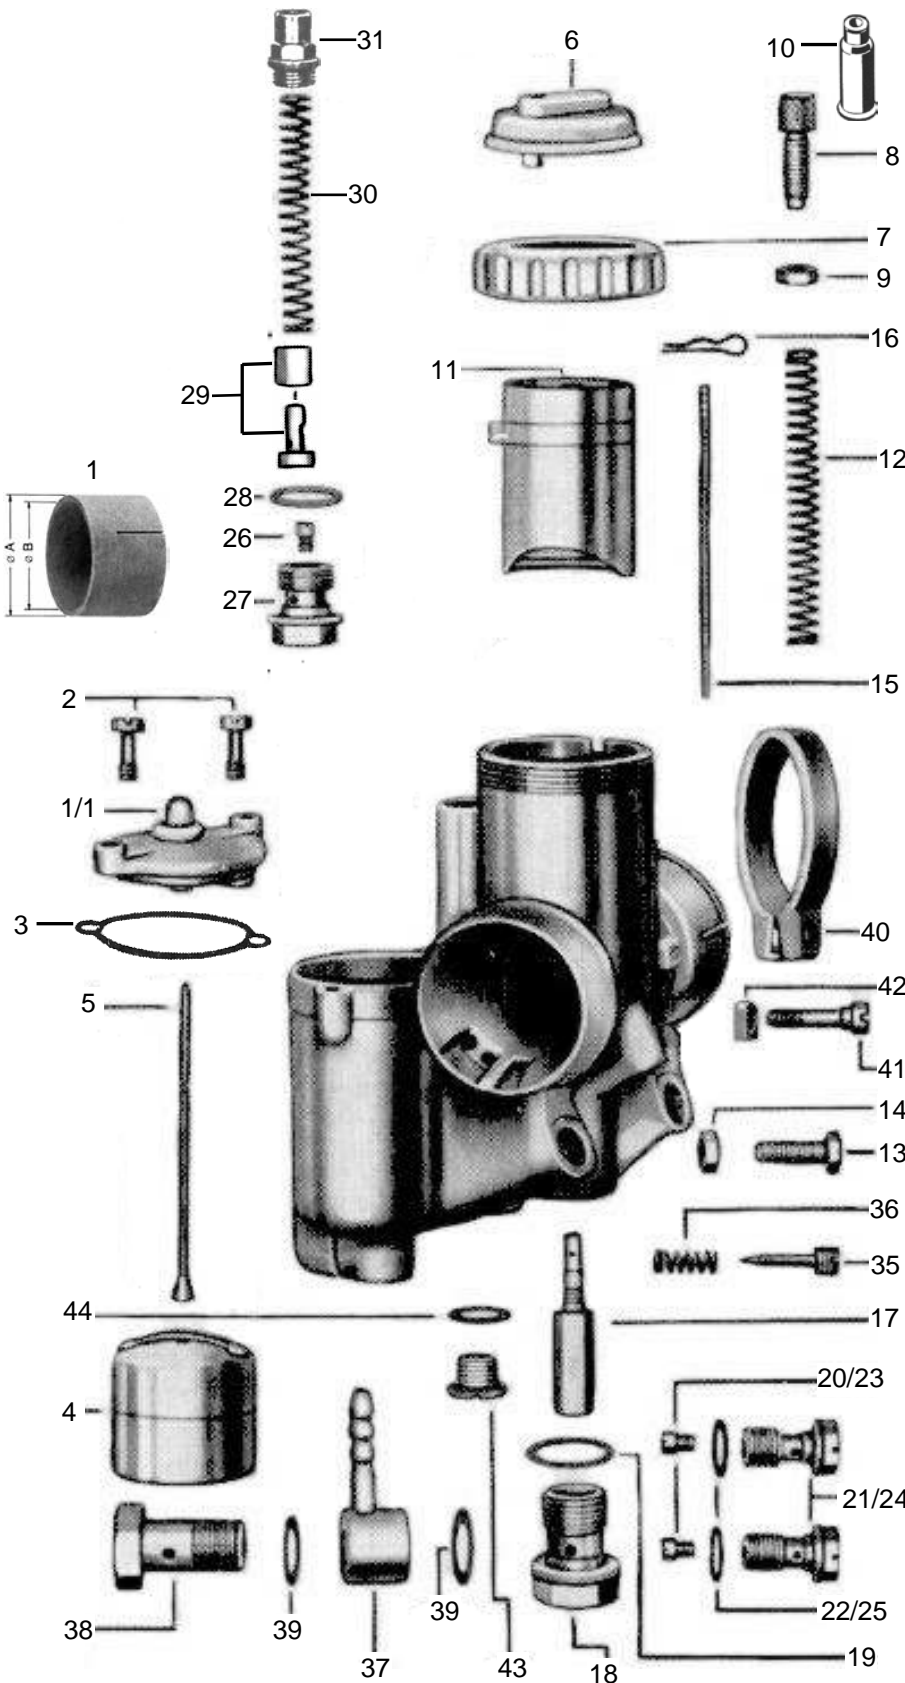

nml = nicht mehr lieferbar a.A. = auf Anfrage ● = benötigte Menge		
Alle Angaben nach Bing Unterlagen		
Bild	Best-Nr.	Bezeichnung
	124109	Vergaser 1/24/109 kpl.
	nml	Vergasergehäuse nackt
1	9364-3	Isolierbuch 29x32 mm
1/1	3832-8	Schwimmer-Gehäuse-Deckel
2	9483-0	Schraube zu Schw-Geh-Deckel ● 2St.
3	9500-4	Dichtung zu Schw-Geh-Deckel <i>(Sonderzubehör, nicht serienmäßig)</i>
4	3834-1	Schwimmer 7 Gramm, 1 Dämpfering
5	9481-7	Schwimmernadel
6	9487-0	Deckelplatte zu Gasschieber
7	6547-0	Verschraubung zu Deckelplatte
8	6542-0	Seilzug-Stellschraube
9	6551-0	Kontermutter zu Stellschraube
10	H1831	Gummitülle zu Stellschraube <i>(Sonderzubehör, nicht serienmäßig)</i>
11	3833-2	Gasschieber
12	6533-0	Feder zu Gasschieber
13	6549-0	Anschlagschraube zu Gasschieber
14	6551-0	Kontermutter zu Anschlagsschraube
15	3836-0	Düsennadel <i>3.Loch von oben</i>
16	9486-0	Klemmbügel zu Düsennadel
17	6204-0	Nadeldüse 1608
18	9496-0	Abschlusschraube zu Nadeldüse
19	9497-0	Dichtring zu Abschlusschraube
20	7543-0	Hauptdüse 031-105 (Serie)
weitere Hauptdüsen hier anklicken		
21	9494-0	Düsenhalter zu Hauptdüse
22	9495-0	Dichtring zu Düsenhalter
23	3835-2	Leerlaufdüse 031-50 (Serie)
weitere Leerlaufdüsen hier anklicken		
24	9494-0	Düsenhalter zu Leerlaufdüse
25	9495-0	Dichtring zu Düsenhalter
26	3835-5	Starterdüse 031-90 (Serie)
weitere Starterdüsen hier anklicken		
27	9499-0	Düsenhalter zu Starterdüse
28	9500-0	Dichtring zu Düsenhalter
29	9490-0	Starterkolben 2-teilig
30	9489-0	Feder zu Starterkolben
31	9488-5	Verschlußschraube zu Starterkolben
35	9492-0	Luftregulierschraube <i>1/2 Umdreh.raus</i>
36	9493-0	Feder zu Luftregulierschraube
37	5048-2	Schlauchanschluß
38	501900	Schraube zu Schlauchanschluß
39	9494-7	Dichtring zu Schlauchanschluß ● 2St.
40	9503-0	Klemmring zu Vergaser
41	9502-0	Klemmringschraube
42	5051-0	Mutter zu Klemmschraube
43	9488-1	Verschlußschraube
44	9494-6	Dichtring zu Verschlußschraube