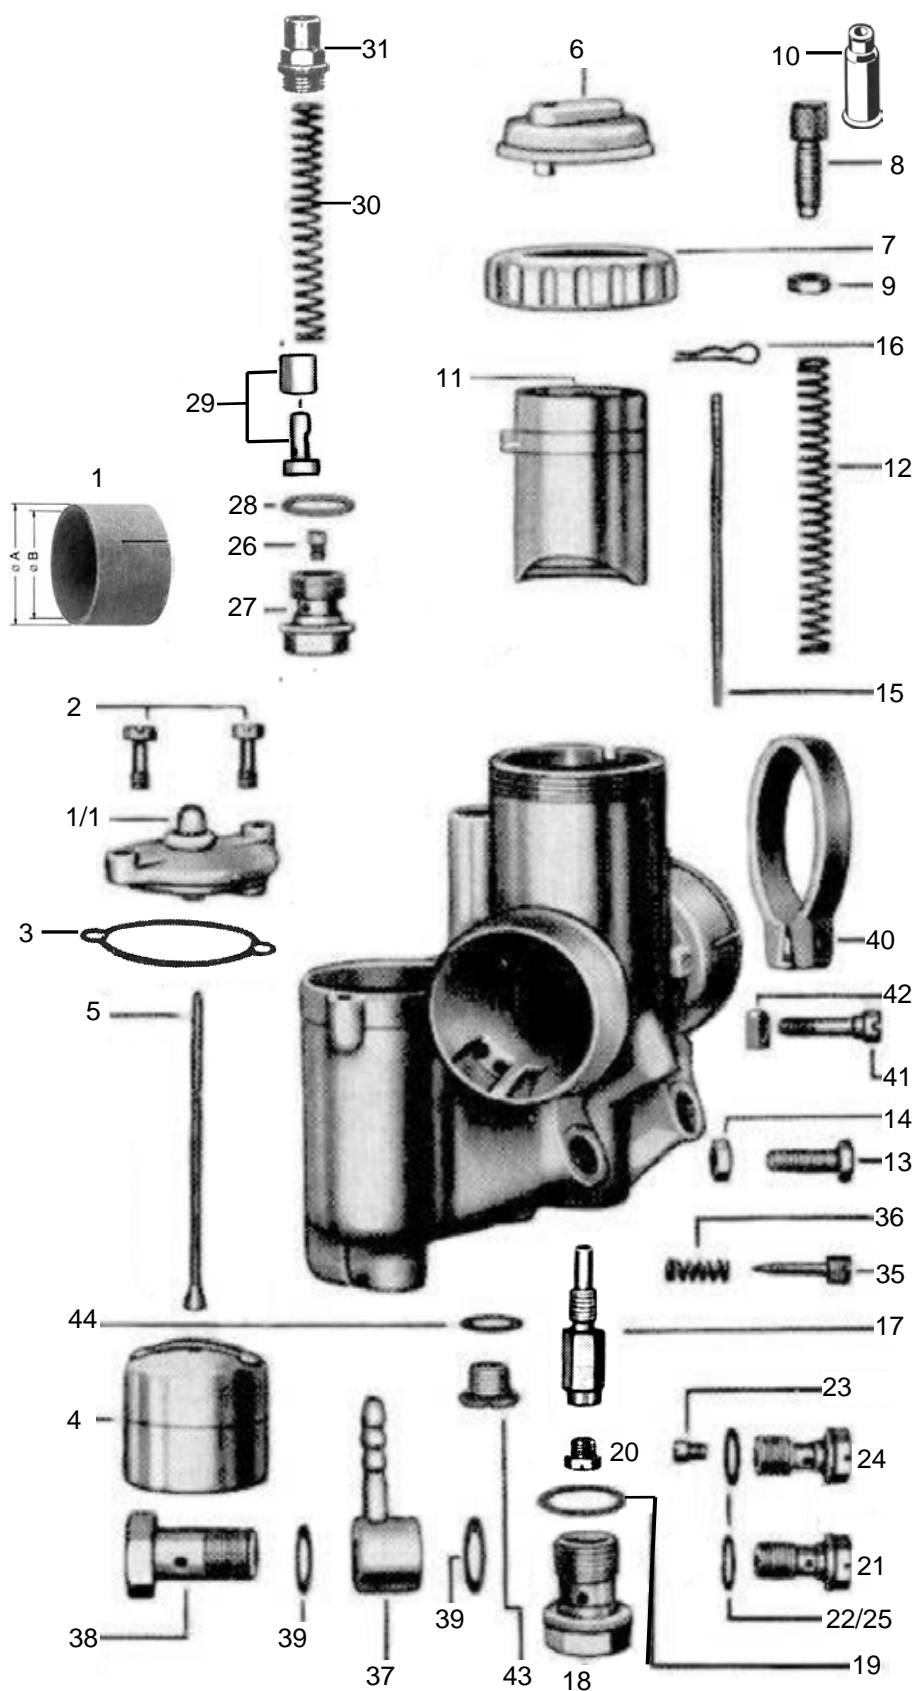

nml = nicht mehr lieferbar a.A. = auf Anfrage ● = benötigte Menge		
Alle Angaben nach Bing Unterlagen		
Bild	Best-Nr.	Bezeichnung
	nml	Vergaser kpl.
	nml	Vergasergehäuse nackt
1	9364-3	Isolierbuchs 29x32 mm
1/1	3832-8	Schwimmer-Gehäuse-Deckel
2	9483-0	Schraube zu Schw-Geh-Deckel ●2St.
3	9500-4	Dichtung zu Schw-Geh-Deckel <i>(Sonderzubehör, nicht serienmäßig)</i>
4	nml	Schwimmer 8 Gramm, 2 Dämpferring
4	3834-1	Schwimmer 7 Gramm, 1 Dämpferring <i>(Alternativ verwendbar)</i>
5	9481-7	Schwimmernadel
6	9487-0	Deckelplatte zu Gasschieber
7	6547-0	Verschraubung zu Deckelplatte
8	6542-0	Seilzug-Stellschraube
9	6551-0	Kontermutter zu Stellschraube
10	H1831	Gummitülle zu Stellschraube <i>(Sonderzubehör, nicht serienmäßig)</i>
11	3833-2	Gasschieber Nr.4
12	6533-0	Feder zu Gasschieber
13	6549-0	Anschlagschraube zu Gasschieber
14	6551-0	Kontermutter zu Anschlagschraube
15	3836-0	Düsennadel 2.Loch von oben
16	9486-0	Klemmbügel zu Düsennadel
17	6204-2	Nadeldüse 1608
18	9496-0	Abschlusschraube zu Nadeldüse
19	9497-0	Dichtring zu Abschlusschraube
20	3872-1	Hauptdüse 051-105 (Serie)
weitere Hauptdüsen hier anklicken		
21	501420	Verschlusschraube
22	9495-0	Dichtring zu Verschlusschraube
23	9501-1	Leerlaufdüse 031-40 (Serie)
weitere Leerlaufdüsen hier anklicken		
24	9494-0	Düsenhalter zu Leerlaufdüse
25	9495-0	Dichtring zu Düsenhalter
26	3835-5	Starterdüse 031-90 (Serie)
weitere Starterdüsen hier anklicken		
27	9499-0	Düsenhalter zu Starterdüse
28	9500-0	Dichtring zu Düsenhalter
29	9490-0	Starterkolben 2-teilig
30	9489-0	Feder zu Starterkolben
31	9488-5	Verschlusschraube zu Starterkolben
35	9492-0	Luftregulierschraube 1 Umdreh. raus
36	9493-0	Feder zu Luftregulierschraube
37	5048-2	Schlauchanschluß
38	501900	Schraube zu Schlauchanschluß
39	9494-7	Dichtring zu Schlauchanschluß ●2St.
40	9503-0	Klemmring zu Vergaser
41	9502-0	Klemmringsschraube
42	5051-0	Mutter zu Klemmschraube
43	9488-1	Verschlusschraube
44	9494-6	Dichtring zu Verschlusschraube